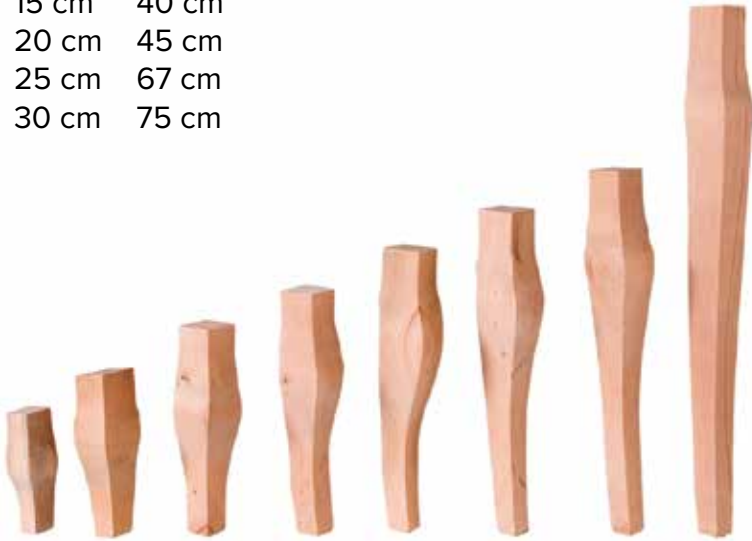

Avangart Takozlu Ayaklar

Ölçüler

12 cm	35 cm
15 cm	40 cm
20 cm	45 cm
25 cm	67 cm
30 cm	75 cm